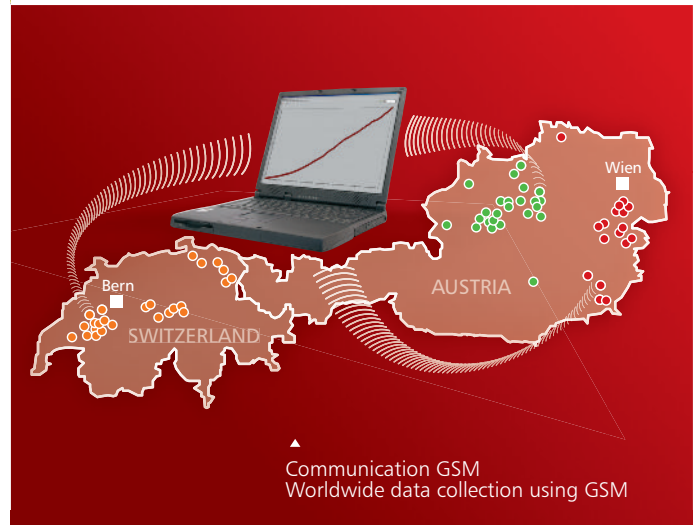

Notre système unique de communication GSM facilite la création de réseaux non filaires étendus, la surveillance à distance restant simple et rentable. Avez-vous jamais rêvé de recevoir les statistiques journalières de tous vos cheptels pour quelques euros par mois seulement ? Imaginez que vous n'ayez plus à payer des redevances coûteuses à des opérateurs de télécommunication et que vous n'ayez plus de problèmes avec l'installation de câbles. Il vous suffit d'insérer une carte SIM normalisée dans le peson pour volailles et il vous enverra des statistiques journalières sur votre PC ou votre téléphone mobile. Vous restez ainsi quotidiennement au plus près de vos cheptels et pouvez réagir à temps.

Il y a beaucoup d'autres possibilités de raccordement, de sorte qu'il est facile à utiliser avec tous les autres systèmes. Parallèlement à la version BAT2 Full qui dispose de toutes les fonctions, nous proposons également la version BAT2 Lite, plus simple et adaptée aux applications à petit budget.

Spécifications:

Poids maximal:	50 ou 100 kg
Alimentation:	6-9 V DC
Durée de vie de la batterie:	15 jours
Capacité de la mémoire:	370 jours
Communication:	Module de mémoire, GSM, RS-485, LAN, Wi-Fi et Internet

Automatic poultry scales BAT 2

With Innov' Space Award 2005 and World Poultry Award 2006, the BAT2 scale is the technological leader in automatic poultry weighing. Thanks to its compact design and battery operation, it can be installed quickly without any wires and additional expenses.

Our unique GSM communication system makes building of large wireless networks with remote monitoring simple and cost-effective. Have you ever dreamt about getting daily statistics of all your flocks for just a few Euro per month? Imagine no more high fees to the communication companies and no problems with cable installation. Just plug a standard SIM card into the scale and it will automatically send daily statistics to your PC or mobile phone. You can be in touch with all your flocks daily and you can react timely.

There are also many other connection possibilities, so it is easy to use in all existing systems. Together with BAT 2 Full that offers all features, we also offer simpler BAT 2 Lite version suitable for applications with a limited budget.

Specifications:

Maximum weight:	50 or 100 kg
Power:	6-9 V DC
Battery life:	min. 15 days
Memory capacity:	1 year of operation
Data transfer:	memory stick, GSM, RS-485, LAN, Wi-Fi and Internet